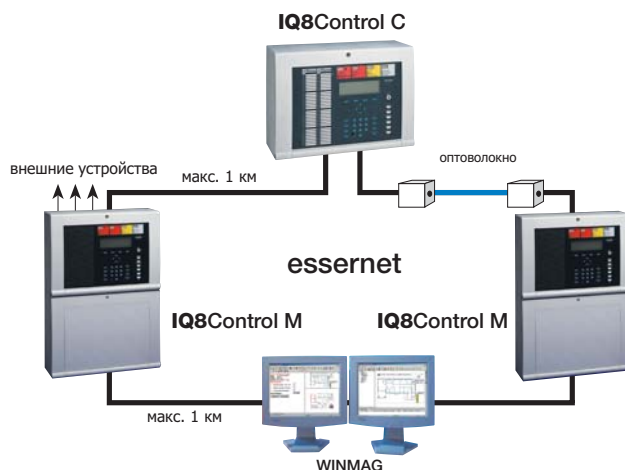

IQ8Quad – простота подключения к контрольным панелям 8000 и IQ8Control

essernet® – экономичная система безопасности для больших объектов и комплексов.

Все пожарные панели серии 8000 и новая панель IQ8Control координируют работу каждого отдельного устройства, установленно-го на кольцевом шлейфе. Они дают максимум

гибкости и эксплуатационной надежности. Их модульное построение создает надежность инвестиций и экономичность от автономных решений до сетевых систем.