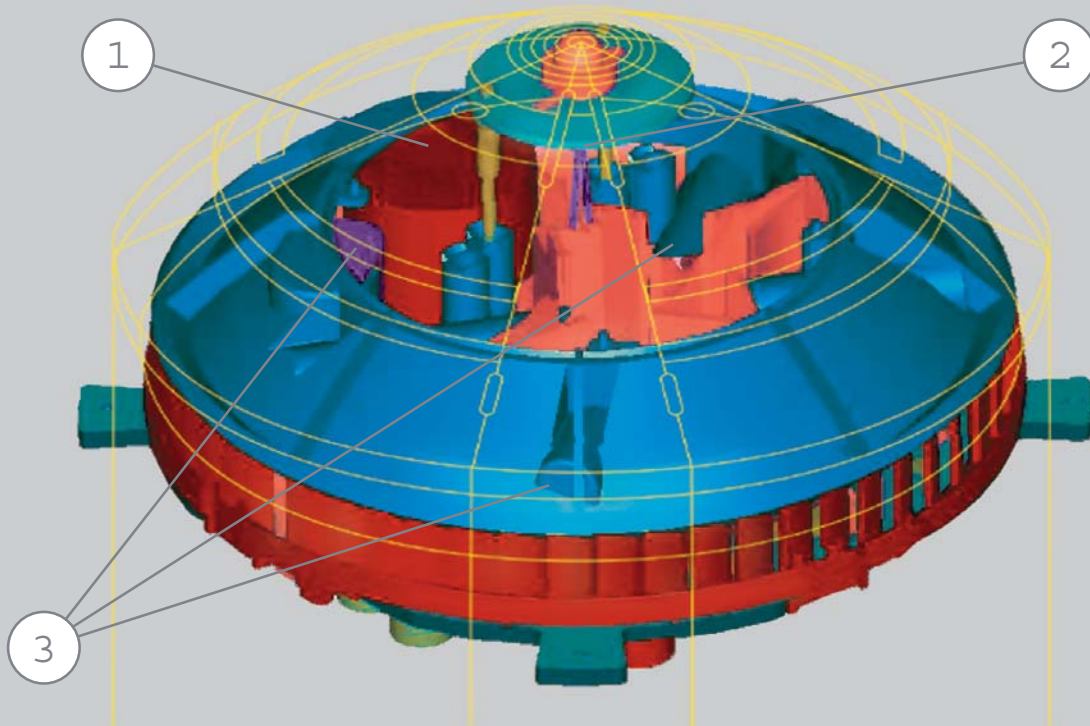

IQ8Quad – больше технологий, больше безопасности