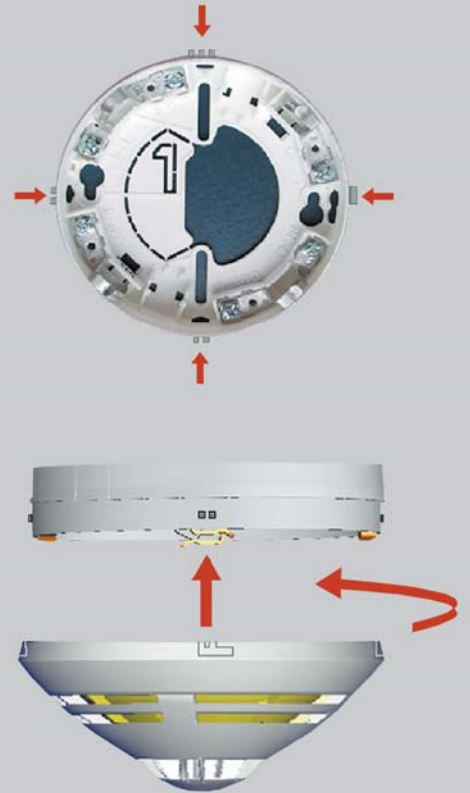

### Удобство монтажа

Несмотря на наличие плоского корпуса, у извещателя IQ8Quad вместительная монтажная база. Это означает больше места для прокладки кабеля и простота прокладки неиспользуемых жил непосредственно в базе.