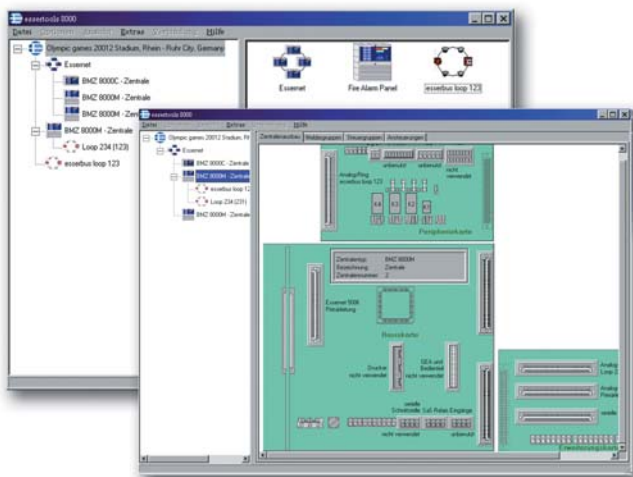

Программирование в режиме offline возможно и из дома

Программа tools 8000 предоставляет независимость от места и времени. После проведения распознавания топологии можно удобно осуществлять программирование и конфигурирование кольцевого шлейфа и у себя дома. Только перезапись данных в систему пожарной сигнализации происходит после этого просто через порт USB на месте. Кроме того, tools 8000 берет на себя различные задачи на протяжении всего жизненного цикла системы пожарной сигнализации и при этом охватывает все этапы от запуска до регулярного технического обслуживания.